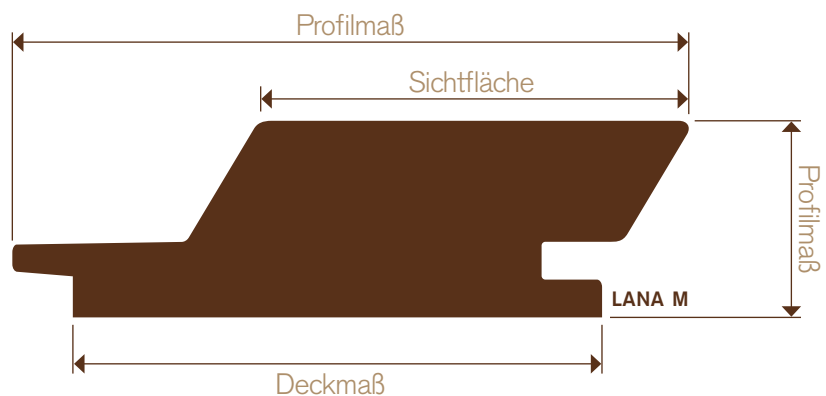

Mit dem Profil **LANA** möchten wir Ihnen eines unserer selbst entwickelten Produkte vorstellen.

Lana ist eine Gemeinde in Südtirol, die uns zur Namensgebung für unser Profil inspiriert hat.

PROFIL LANA

LANA S

Profilmaß	27 x 70 mm
Sichtfläche	35 mm
Deckmaß	50 mm

sibirische Lärche

LANA M

Profilmaß	27 x 90 mm
Sichtfläche	60 mm
Deckmaß	70 mm

europäische Lärche/sibirische Lärche/nordische Fichte/Tanne

LANA L

Profilmaß	27 x 115 mm
Sichtfläche	85 mm
Deckmaß	95 mm